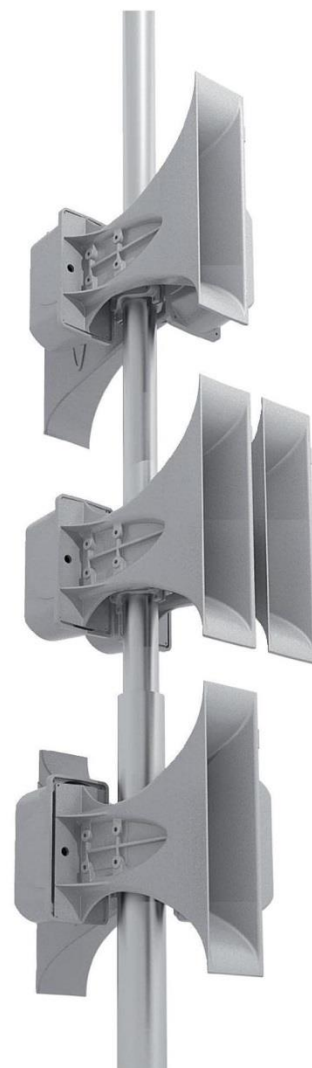

KMCC ALK

Véritable élément central du système d'alerte aux populations de la gamme Sécuralert, le pavillon aluminium KMCC ALK associe performance et innovation. L'association de 2 chambres de compression dans un même diffuseur accroît la performance du système tout en préservant la compacité du système et en limitant les coûts d'installation.

Forte puissance : 139dB à 1m par pavillon

Modularité : L'association de plusieurs pavillons permet d'atteindre des puissances pouvant être équivalentes à 154 dB à 1m

Montage : omnidirectionnel ou directionnel

Installation facile : par emboîtement sur une pièce préalablement fixée au mât

Câblage réduit : 1 seul câble par pavillon pour 2 chambres de compression

Réduction des contraintes : La compacité des pavillons réduisent la hauteur des mâts et les contraintes de résistance au vent et le transfert de force sur les fixations

Adapté aux ambiances sévères avec un fort IP

Matériau : fonte d'aluminium

Dimensions (h x l x p) : 624 x 181 x 666 mm

Accessoire : Demi-Bride pour montage d'un pavillon seul

139 dB
Pour 1 cornet

25 Kg

IP 55

+55°C

-20°C

Désignation	N° article
KM CC ALK	23 439
DEMI-BRIDE	23 477
	Nous
Autres accessoires	consulter